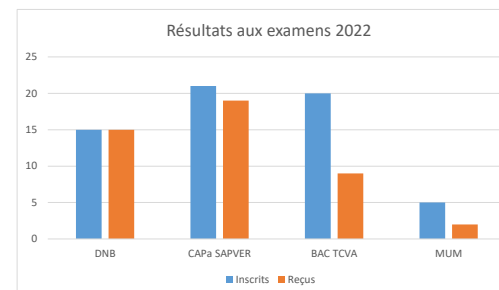

Année 2021-2022

Résultats aux examens

Classes	Examens	Inscrits	Reçus	Taux de réussite	APPRENTIS		
					Inscrits	Reçus	Taux de réussite
3ème	DNB	15	15	100%			
CAP2	CAPa SAPVER	21	19	90%	3	3	100%
Terminale	BAC TCVA	20	9	45%	11	6	55%
MUM	MUM	5	2	40%	5	2	40%
TOTAL		61	45	74%	19	11	58%

Taux de rupture

Classes	Examens	Effectifs inscrits au 04/10	Inscrits examen 2022	Taux de rupture
3ème	DNB	20	15	25%
CAP1 2020-2021	CAPa SAPVER	34	21	38%
CAP2 2021-2022				
1ère 2020-2021	BAC TCVA	19	20	0%
Term 2021-2022				
MUM 2022	MUM	5	5	0%
Total		78	61	22%