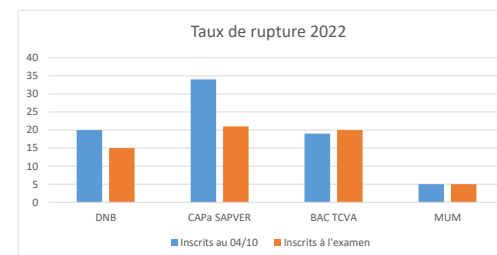

Année 2021-2022

Résultats aux examens

Classes	Examens	Inscrits	Reçus	Taux de réussite	APPRENTIS		
					Inscrits	Reçus	Taux de réussite
3ème	DNB	15	15	100%			
CAP2	CAPa SAPVER	21	19	90%	3	3	100%
Terminale	BAC TCVA	20	9	45%	11	6	55%
MUM	MUM	5	2	40%	5	2	40%
TOTAL		61	45	74%	19	11	58%

Taux de rupture

Classes	Examens	Effectifs inscrits au 04/10	Inscrits examen 2022	Taux de rupture
3ème	DNB	20	15	25%
CAP1 2020-2021	CAPa SAPVER	34	21	38%
CAP2 2021-2022				
1ère 2020-2021	BAC TCVA	19	20	0%
Term 2021-2022				
MUM 2022	MUM	5	5	0%
Total		78	61	22%